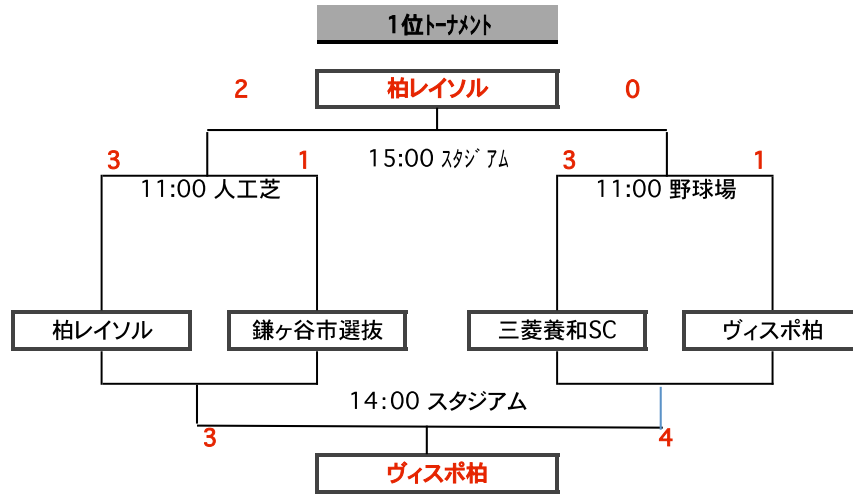

2011 柏レイソルローズカップ 決勝トーナメント表

最終順位

優勝	柏レイソル	7位	柏エフオート
準優勝	三菱養和SC	8位	レイソル野田
3位	ヴィスポ柏	9位	野田トレセン
4位	鎌ヶ谷市選抜	10位	流山FC
5位	松戸市選抜	11位	柏市トレセン
6位	我孫子市選抜	12位	レイソルSS長生