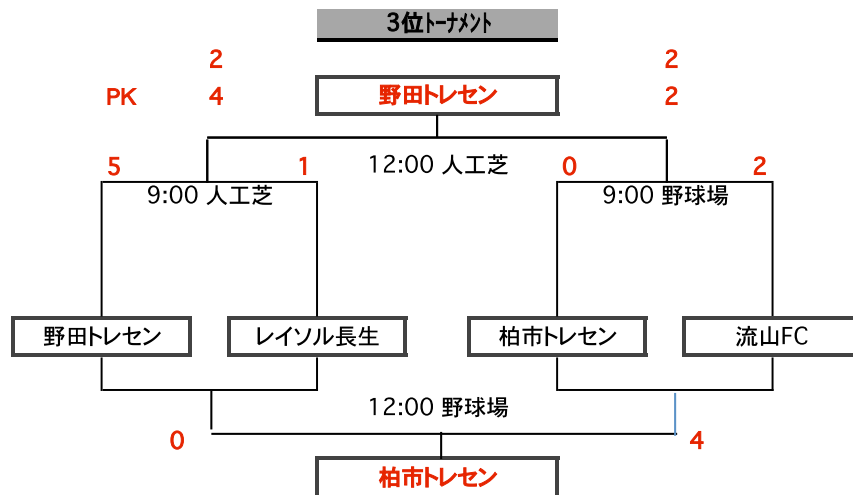

2011 柏レイソルローズカップ 決勝トーナメント表

最終順位

優勝	柏レイソル	7位	柏エフオート
準優勝	三菱養和SC	8位	レイソル野田
3位	ヴィスポ柏	9位	野田トレセン
4位	鎌ヶ谷市選抜	10位	流山FC
5位	松戸市選抜	11位	柏市トレセン
6位	我孫子市選抜	12位	レイソルSS長生