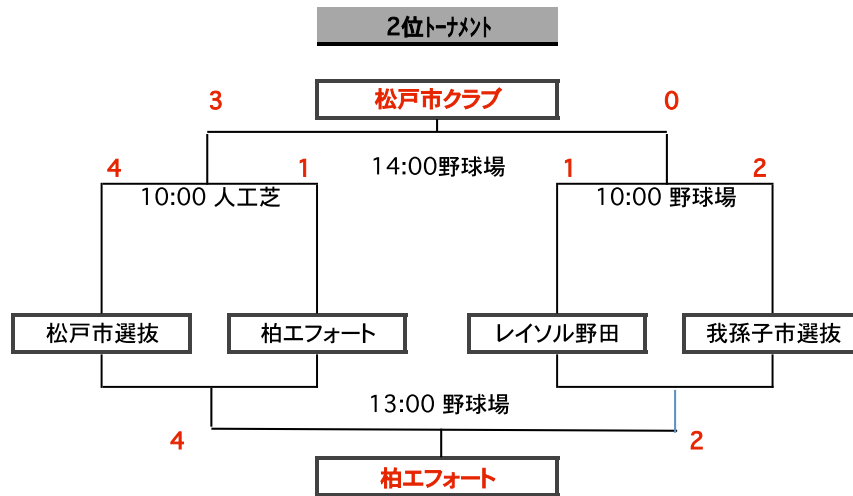

2011 柏レイソルローズカップ 決勝トーナメント表

最終順位

優勝	柏レイソル	7位	柏エフオート
準優勝	三菱養和SC	8位	レイソル野田
3位	ヴィスポ柏	9位	野田トレセン
4位	鎌ヶ谷市選抜	10位	流山FC
5位	松戸市選抜	11位	柏市トレセン
6位	我孫子市選抜	12位	レイソルSS長生